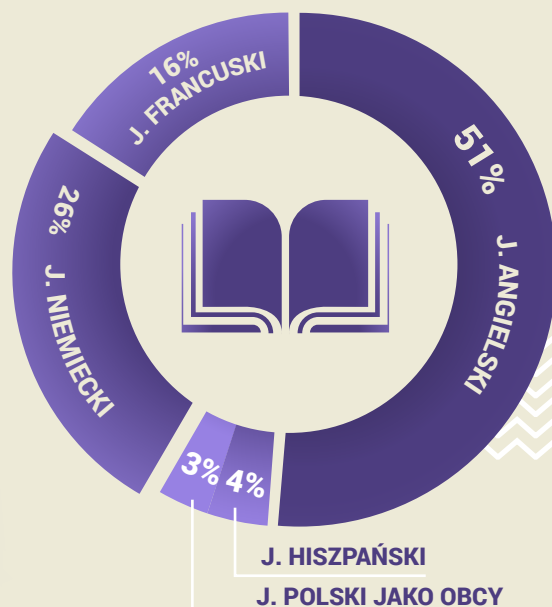

19.

EDYCJA
KONKURSU
W EUROPIE

28

KRAJÓW
ORGANIZUJĄCYCH
KONKURS

16.

EDYCJA
KONKURSU
W POLSCE

OD 2001 ROKU

309

NAGRODZONYCH
PROJEKTÓW

1013

ZGŁOSZONYCH
WNIOSKÓW

NAGRODZONE INSTYTUCJE

JĘZYKI WYSTĘPUJĄCE NAJCZĘŚCIEJ W NAGRODZONYCH PROJEKTACH

Zajrzyj na www.ell.org.pl

ORGANIZATORZY: