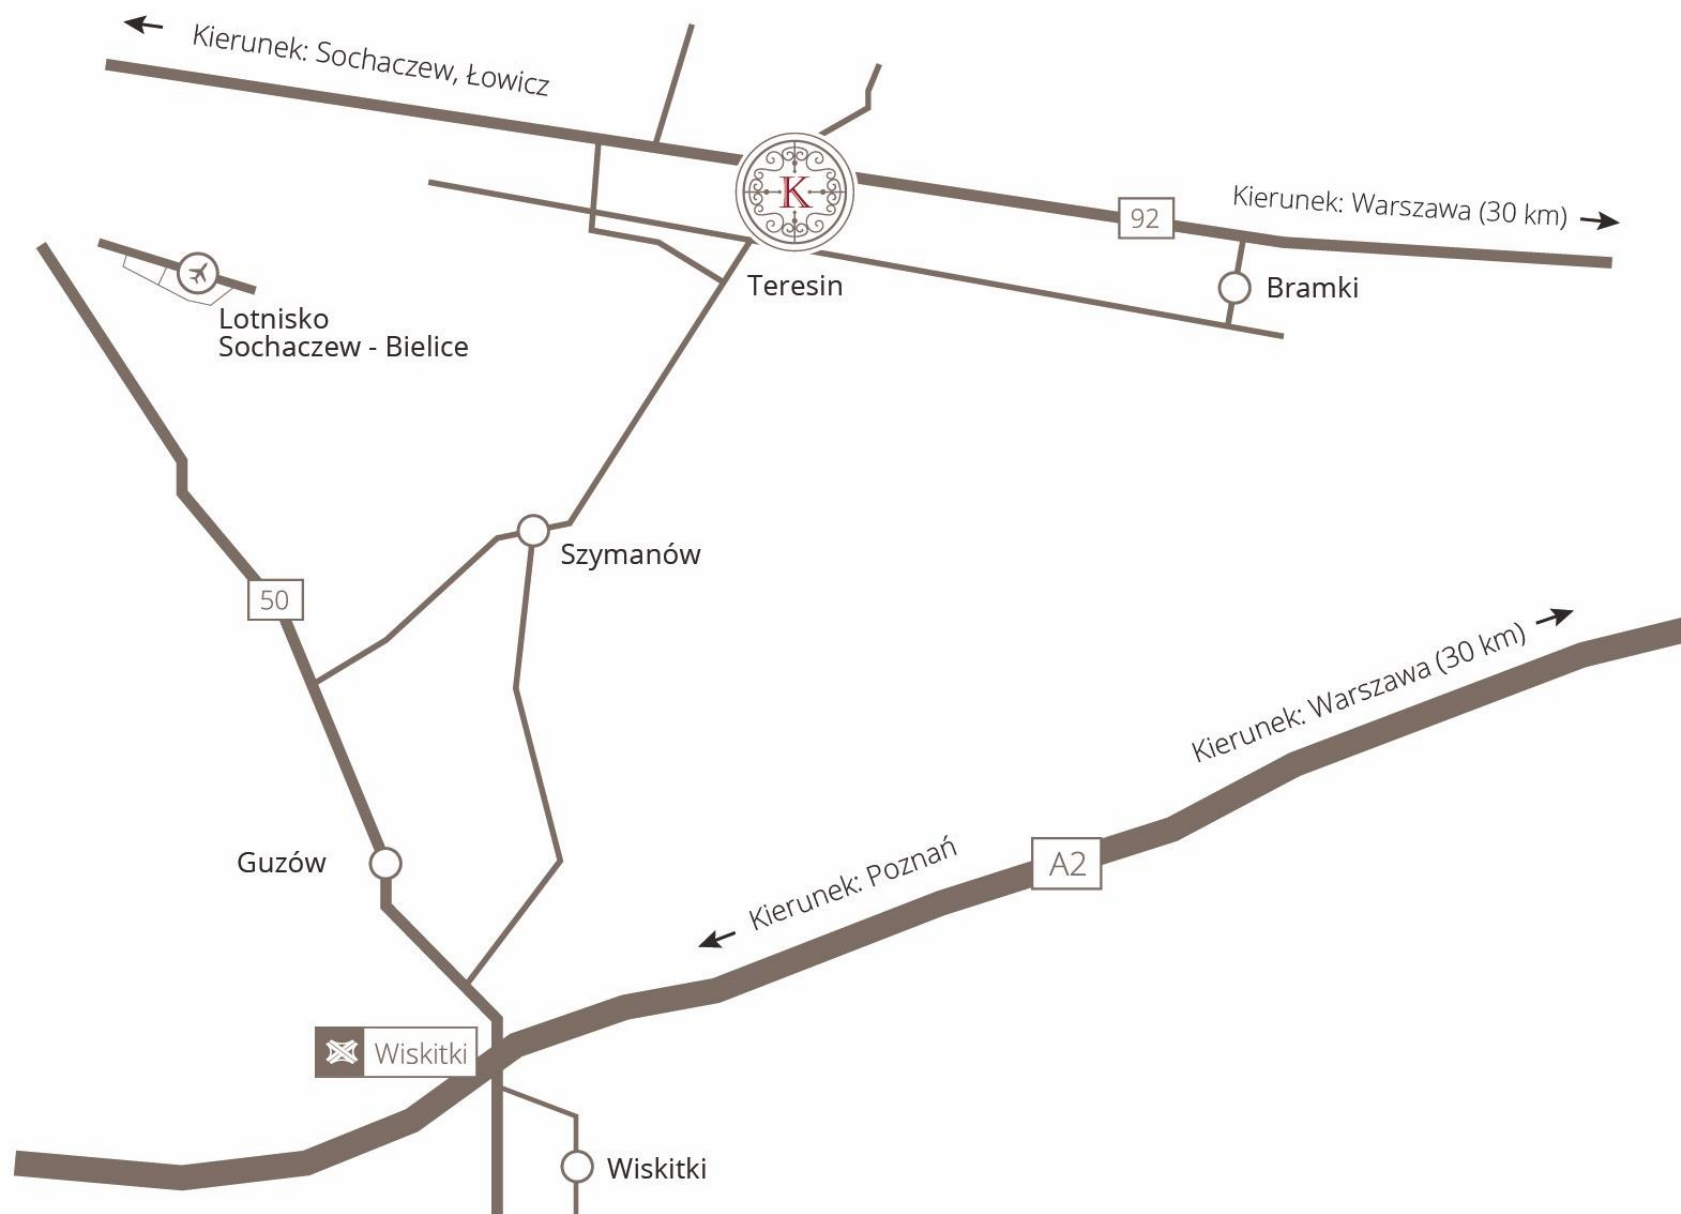

E: konferencje@kuzniahotel.pl,
rezerwacje@kuzniahotel.pl, bankiety@kuzniahotel.pl

www.kuzniahotel.pl

Dojazd

Dojazd samochodem

- Trasą 92 wschód – zachód między innymi z obwodnicą Warszawy
- Autostrada A2, która znajduje się 15 km od nas z łatwym dojazdem (węzeł Wiskitki)
- Łączność z trasą przez S8 i dalej S7 przez obwodnicę Żyrardowa

Koleją

1,5 km od Hotelu znajduje się stacja kolejowa Teresin - Niepokalanów z koleją podmiejską łączącą między innymi ze stacjami:

- Warszawa Śródmieście
- Warszawa Stadion
- Warszawa Zachodnia
- Warszawa Wschodnia
- Sochaczew

Autobusem

200m od Hotelu znajduje się przystanek PKS oraz prywatnych firm transportowych z dojazdem do Warszawy oraz innych lokalizacji na terenie Polski.

Taxi

Hotel oferuje możliwość zamówienia taksówki.

Lotnisko

Lotnisko Chopina w Warszawie oddalone o 45km od Hotelu z łatwym dojazdem autostradą A2 (lub trasą 92) i obwodnicą Warszawy.

Lotnisko Modlin oddalone o 42 km.

Transport hotelowy

Na zamówienie Hotel oferuje również szeroki wachlarz usług transportowych od limuzyn, busów po duże autokary wycieczkowe.